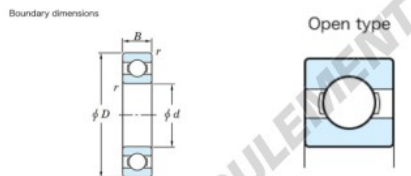

Roulement à bille simple rangée 6407-JTEKT - 6407-JTEKT

<https://www.123roulement.ca/roulement-palier/roulement-bille/simple-rangee/6407-jtekt>

Deep groove ball bearing - Single row - Open type

	Boundary dimensions (mm)					Basic load ratings (kN)		Fatigue load limit (kN)		Limiting speeds (min-1)	
	d	D	B	r (min)	Cr	Cor	F0	F0	Grease lub.		
6407	35	100	25	1.5	68.8	31	2.65	12.2	7200		

CARACTÉRISTIQUES PRODUIT

Marque	JTEKT
N° Ean13	4549250177163
Diam. intérieur	35 mm
Diam. intérieur	1.378" inch
Diam. extérieur	100 mm
Diam. extérieur	3.937" inch
Epaisseur	25 mm
Epaisseur	0.984" inch
Vitesse limite	7200 rpm
Charge dynamique	68.8 kN
Charge statique	31 kN
Conditionnement	1