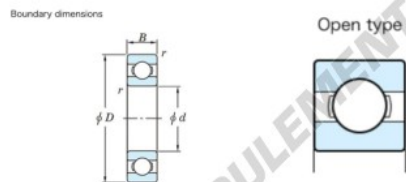

Roulement à bille simple rangée 6901-JTEKT - 6901-JTEKT

<https://www.123roulement.ca/roulement-palier/roulement-bille/simple-rangee/6901-jtekt>

Deep groove ball bearing - Single row - Open type

	Boundary dimensions (mm)					Basic load ratings (kN)		Fatigue load limit (kN)		factor	Limiting speeds (min-1)
	d	D	B	r (min)	Cr	CO _r	F0	F0		Grease lub.	
6901	12	24	6	0.3	3.6	1.45	0.08	14.5		31000	