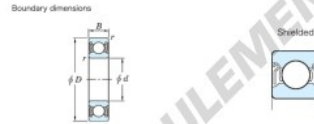

Roulement à bille simple rangée 6326-ZZX-JTEKT - 6326-ZZX-JTEKT

<https://www.123roulement.ca/roulement-palier/roulement-bille/simple-rangee/6326-zzx-jtekt>

Bearing No.	Boundary dimensions (mm)					Basic load ratings (kN)		Fatigue load factor	
	d	D	B	r (mm)	C_r	C_{0r}	f_0	f_1	
6326 ZZ	130	280	58	4	287	214	14.1	13.0	

CARACTÉRISTIQUES PRODUIT

Marque	JTEKT
N° Ean13	3616060613684
Diam. intérieur	130 mm
Diam. extérieur	280 mm
Épaisseur	58 mm
Charge dynamique	287 kN
Charge statique	214 kN
Conditionnement	1

contact@123roulement.ca

+33 359 360 490

CRT4 de Lesquin 60 Rue Du Haut De Sainghin 59273 Fretin FRANCE