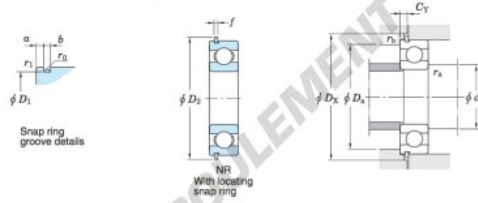

## Roulement à bille simple rangée 6024-NR-JTEKT - 6024-NR-JTEKT

<https://www.123roulement.ca/roulement-palier/roulement-bille/simple-rangee/6024-nr-jtekt>

Single-row deep groove ball bearings ——— Koyo  
snap ring groove type  
locating snap ring type

Boundary dimensions (mm)				Basic load ratings (kN)			Factor	Limiting speeds (min <sup>-1</sup> )		Bearing No.		D <sub>1</sub> max.
d	D	B	r	C <sub>0</sub>	C <sub>0r</sub>	f <sub>0</sub>	Grease lub.	Oil lub.	With snap ring groove	With locating snap ring		
120	180	28	2	0.5	85.0	79.3	15.9	3 600	4 200	6024NR	173.66	

Dimensions of snap ring groove (mm)			Dimensions of locating snap ring (mm)		Mounting dimensions (mm)						(Refer.) Mass (kg)	(Refer.) Bearing No.	
a	b	r <sub>0</sub>	D <sub>2</sub>	f	d <sub>4</sub>	D <sub>4</sub>	D <sub>4x</sub>	C <sub>Y</sub>	r <sub>6</sub>	r <sub>6</sub>	r <sub>6</sub>	Mass	Bearing No.
3.71	3.65	0.6	192.9	3.05	129	171	195	6.45	2	0.5	2.07	6024N	

### CARACTÉRISTIQUES PRODUIT

Marque	JTEKT
N° Ean13	3663952485829
Diam. intérieur	120 mm
Diam. extérieur	192.9 mm
Épaisseur	28 mm
Poids	2070 g
Conditionnement	1

[contact@123roulement.ca](mailto:contact@123roulement.ca)