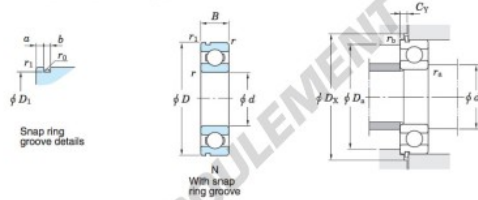

Roulement à bille simple rangée 6021-N-JTEKT - 6021-N-JTEKT

<https://www.123roulement.ca/roulement-palier/roulement-bille/simple-rangee/6021-n-jtekt>

Single-row deep groove ball bearings ——— Koyo
snap ring groove type
locating snap ring type

Boundary dimensions (mm)					Basic load ratings (kN)			Factor		Limiting speeds (min ⁻¹)		Bearing No.		D_1 max.
d	D	B	r min.	r_1 max.	C_0	C_{10r}	f_0		Grease lub.	Oil lub.	With snap ring groove	With locating snap ring		
105	160	26	2	0.5	72.3	65.8	15.8		4 000	4 700	6021N		155.22	
Dimensions of snap ring groove (mm)			Dimensions of locating snap ring (mm)		Mounting dimensions (mm)						(Refer.) Mass (kg)	(Refer.) Bearing No.		
a	b	r_0 max.	D_2 max.	f max.	d_s min.	D_s max.	D_x min.	C_y max.	r_a max.	r_b max.				
3.71	3.25	0.6	169.7	2.77	114	151	172	8.17	2	0.5	1.59	6021N		

CARACTÉRISTIQUES PRODUIT

Marque	JTEKT
N° Ean13	3663952485737
Diam. intérieur	105 mm
Diam. intérieur	4.134" inch
Diam. extérieur	160 mm
Diam. extérieur	6.299" inch
Epaisseur	26 mm
Epaisseur	1.024" inch
Poids	1590 g
Conditionnement	1