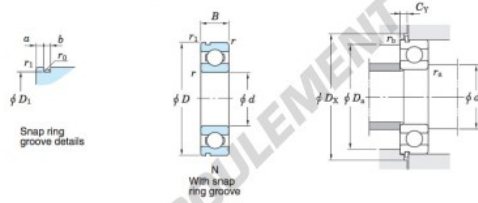

Roulement à bille simple rangée 6307-N-JTEKT - 6307-N-JTEKT

<https://www.123roulement.ca/roulement-palier/roulement-bille/simple-rangee/6307-n-jtekt>

Single-row deep groove ball bearings ——— Koyo snap ring groove type locating snap ring type

Boundary dimensions (mm)				Basic load ratings (kN)			Factor		Limiting speeds (min ⁻¹)		Bearing No.		D_1 max.
d	D	B	r max.	C_0	C_{10r}	f_0	Grease lub.	Oil lub.	With snap ring groove	With locating snap ring			
35	80	21	1.5	33.4	19.3	13.2	8 500	10 000	6307N		76.81		

Dimensions of snap ring groove (mm)			Dimensions of locating snap ring (mm)		Mounting dimensions (mm)					(Refer.) Mass (kg)	(Refer.) Bearing No.	
a	b	r_0 max.	D_2 max.	f ± 0.05	d_4 max.	D_4 max.	D_3 min.	C_1 max.	r_6 max.	r_7 max.		
3.28	2.05	0.6	86.6	1.65	43	72	88	4.67	1.5	0.5	0.457	6307N

CARACTÉRISTIQUES PRODUIT

Marque	JTEKT
N° Ean13	4549250297403
Diam. intérieur	35 mm
Diam. intérieur	1.378" inch
Diam. extérieur	80 mm
Diam. extérieur	3.15" inch
Epaisseur	21 mm
Epaisseur	0.827" inch
Poids	457 g
Conditionnement	1