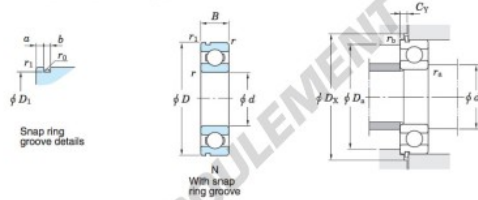

Roulement à bille simple rangée 6203-N-JTEKT - 6203-N-JTEKT

<https://www.123roulement.ca/roulement-palier/roulement-bille/simple-rangee/6203-n-jtekt>

Single-row deep groove ball bearings ——— Koyo
snap ring groove type
locating snap ring type

Boundary dimensions (mm)			Basic load ratings (kN)			Factor	Limiting speeds (min ⁻¹)		Bearing No.		D_1 max.	
d	D	B	r min.	r_1 max.	C_0	C_{10r}	f_0	Grease lub.	Oil lub.	With snap ring groove		With locating snap ring
17	40	12	0.6	0.5	9.55	4.80	13.2	17 000	21 000	6203N		38.1
Dimensions of snap ring groove (mm)			Dimensions of locating snap ring (mm)		Mounting dimensions (mm)					(Refer.)	(Refer.)	
a	b	r_0	D_2	f	d_a	D_a	D_x	C_Y	r_a	r_b	Mass (kg)	Bearing No.
max.	≤ 0.15	max.	max.	≤ 0.05	min.	max.	min.	max.	max.	max.	0.065	6203N
2.06	1.5	0.4	44.6	1.07	21	36	45.5	2.92	0.6	0.5		

CARACTÉRISTIQUES PRODUIT

Marque	JTEKT
N° Ean13	3663952484648
Diam. intérieur	17 mm
Diam. extérieur	40 mm
Épaisseur	12 mm
Poids	65 g
Conditionnement	1

contact@123roulement.ca

+33 359 360 490

CRT4 de Lesquin 60 Rue Du Haut De Sainghin 59273 Fretin FRANCE