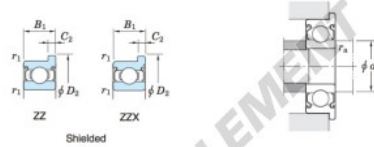

Boundary dimensions (mm)				Basic load ratings (kN)		Factor	Limiting speeds (min ⁻¹)		Bearing No.		
d	D	B	B ₁	r ⁽¹⁾ min.	r ⁽²⁾ min.		C _r	C _{10r}		f ₀	Grease lub. (ZZ, ZZX)
8	16	4	5	0.2	0.2	1.25	0.59	14.8	42 000	50 000	Open

Shielded	Dimensions of flange (mm)				Mounting dimensions (mm)		(Refer.) Mass (g)
	D ₁	D ₂	C ₁	C ₂	d ₄ min.	r _s max.	
WF688 ZZ	18	18	1	1.1	9.6	0.2	3.6

CARACTÉRISTIQUES PRODUIT

Marque	JTEKT
N° Ean13	3663952477220
Diam. intérieur	8 mm
Diam. intérieur	0.315" inch
Étanchéité	Flasque des deux côtés
Diam. extérieur	16 mm
Diam. extérieur	0.63" inch
Épaisseur	4 mm
Épaisseur	0.157" inch
Poids	3.6 g
Conditionnement	1