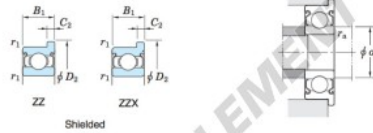

Roulement à bille simple rangée WMLF8012-ZZX-JTEKT - WMLF8012-ZZX-JTEKT

<https://www.123roulement.ca/roulement-palier/roulement-bille/simple-rangee/wmlf8012-zzx-jtekt>

Extra-small ball bearings, miniature ball bearings — Koyo
flanged type

Boundary dimensions (mm)				Basic load ratings (kN)		Factor f_0	Limiting speeds (min ⁻¹)		Bearing No. Open	
d	D	B	B_1	$r^{(1)}$ min.	$r_2^{(2)}$ max.		C_r	C_{10}		Grease lub. ZZ, ZX
8	12	2.5	3.5	0.1	0.08	0.54	0.27	15.9	47 000	55 000

Shielded	Dimensions of flange (mm)				Mounting dimensions (mm)		Refer. 3 Mass (g)
	D_1	D_2	C_1	C_2	d_4 min.	r_4 max.	
WMLF8012 ZZX	13.2	13.6	0.6	0.8	8.8	0.08	0.9

CARACTÉRISTIQUES PRODUIT

Marque	JTEKT
N° Ean13	3663952477183
Diam. intérieur	8 mm
Diam. extérieur	12 mm
Épaisseur	2.5 mm
Poids	0.9 g
Conditionnement	1