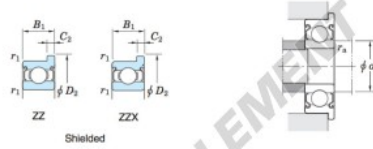

Roulement à bille simple rangée WMLF2508-ZZ-JTEKT - WMLF2508-ZZ-JTEKT

<https://www.123roulement.ca/roulement-palier/roulement-bille/simple-rangee/wmlf2508-zz-jtekt>

Extra-small ball bearings, miniature ball bearings — Koyo
flanged type

Boundary dimensions (mm)				Basic load ratings (kN)		Factor f_0	Limiting speeds (min ⁻¹)		Bearing No. Open
d	D	B	B_1	$r_1^{(1)}$ min.	$r_1^{(2)}$ min.		Grease lub.	Oil lub.	
2.5	8	2.8	4	0.15	0.1	0.56	0.18	11.5	63 000 (ZZ, ZX) 75 000 (Open)

Shielded	Dimensions of flange (mm)				Mounting dimensions (mm)		Ref. 3 Mass (g)
	D_1	D_2	C_1	C_2	d_4 min.	r_a max.	
WMLF2508 ZZ	9.5	9.5	0.7	0.9	3.7	0.1	0.7

CARACTÉRISTIQUES PRODUIT

Marque	JTEKT
N° Ean13	3663952476476
Diam. intérieur	2.5 mm
Étanchéité	Flasque des deux côtés
Diam. extérieur	8 mm
Épaisseur	2.8 mm
Poids	0.7 g
Conditionnement	1