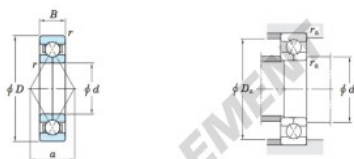

Roulement à bille simple rangée 6214BI-JTEKT - 6214BI-JTEKT

<https://www.123roulement.ca/roulement-palier/roulement-bille/simple-rangee/6214bi-jtekt>

Four-point contact ball bearings 

Boundary dimensions (mm)				Basic load ratings (kN)		Limiting speeds (min ⁻¹)		Bearing No.	Load center spread (mm) a
d	D	B	r	C _r	C _{0r}	Grease lub.	Oil lub.		
70	125	24	15	103	99.0	4 100	5 600	6214BI	68.3

Mounting dimensions (mm)			(Refer.) Mass (kg)	
d _a	D _s	r _s	Min.	Max.
78.5	116.5	1.5	1.35	

CARACTÉRISTIQUES PRODUIT

Marque	JTEKT
N° Ean13	3663952474441
Diam. intérieur	70 mm
Diam. extérieur	125 mm
Épaisseur	24 mm
Poids	1350 g
Conditionnement	1