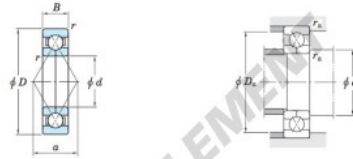

Roulement à bille simple rangée 6212BI-JTEKT - 6212BI-JTEKT

<https://www.123roulement.ca/roulement-palier/roulement-bille/simple-rangee/6212bi-jtekt>

Four-point contact ball bearings Koyo

Boundary dimensions (mm)				Basic load ratings (kN)		Limiting speeds (min ⁻¹)		Bearing No.	Load center spread (mm) a
d	D	B	r max.	C _r	C _{0r}	Grease lub.	Oil lub.		
60	110	22	1.5	81.7	87.6	4 600	6 300	6212BI	60.6

Mounting dimensions (mm)			(Refer.)
d _s min.	D _s max.	r _s max.	Mass (kg)
68.5	101.5	1.5	0.983

CARACTÉRISTIQUES PRODUIT

Marque	JTEKT
N° Ean13	3663952474403
Diam. intérieur	60 mm
Diam. extérieur	110 mm
Épaisseur	22 mm
Poids	983 g
Conditionnement	1