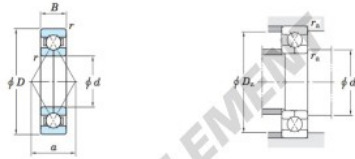

Roulement à bille simple rangée 6310BI-JTEKT - 6310BI-JTEKT

<https://www.123roulement.ca/roulement-palier/roulement-bille/simple-rangee/6310bi-jtekt>

Four-point contact ball bearings Koyo

Boundary dimensions (mm)				Basic load ratings (kN)		Limiting speeds (min ⁻¹)		Bearing No.	Load center spread (mm) a
d	D	B	r ms.	C _r	C _{0r}	Gresse lub.	Oil lub.		
50	110	27	2	103	83.7	5 000	6 900	6310BI	56.0
Mounting dimensions (mm)				(Refer.) Mass (kg)					
d _a min.	D _s max.	r _s max.							
60	100	2			1.35				

CARACTÉRISTIQUES PRODUIT

Marque	JTEKT
N° Ean13	3663952474366
Diam. intérieur	50 mm
Diam. extérieur	110 mm
Épaisseur	27 mm
Poids	1350 g
Conditionnement	1

contact@123roulement.ca

+33 359 360 490

CRT4 de Lesquin 60 Rue Du Haut De Sainghin 59273 Fretin FRANCE