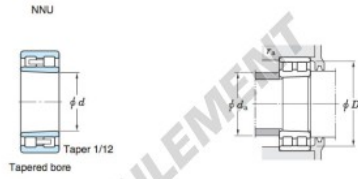

### Double-row cylindrical roller bearings Koyo

Boundary dimensions (mm)				Basic load ratings (kN)			Limiting speeds (min <sup>-1</sup> )		Bearing No.	
d	D	B	r	F <sub>02</sub>	E <sub>02</sub>	C <sub>07</sub>	C <sub>07</sub>	Grease lub.	Oil lub.	NN Cylindrical bore Tapered bore
105	145	40	1.1	118	—	157	306	3 900	4 600	

Mounting dimensions (mm)		Mounting dimensions (mm)				(Refer.) Mass (kg)			
NNU Cylindrical bore	NNU Tapered bore	d <sub>a</sub> min.	d <sub>a</sub> max.	D <sub>a</sub> min.	D <sub>a</sub> max.	Cylindrical bore	Tapered bore		
	<b>NNU4921K</b>	111.5	116	120	138.5	—	1	2.00	1.91

## CARACTÉRISTIQUES PRODUIT

Marque	JTEKT
N° Ean13	3663952473871
Diam. intérieur	105 mm
Diam. extérieur	145 mm
Épaisseur	40 mm
Poids	1910 g
Conditionnement	1

[contact@123roulement.ca](mailto:contact@123roulement.ca)