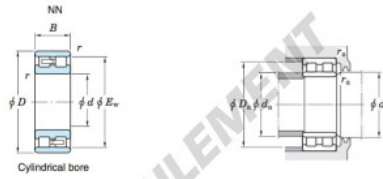

Roulement à rouleaux NN3005-JTEKT - NN3005-JTEKT

<https://www.123roulement.ca/roulement-palier/roulement-rouleaux/rouleaux/nn3005-jtekt>

Double-row cylindrical roller bearings Koyo

Boundary dimensions (mm)			Basic load ratings (kN)			Limiting speeds (min ⁻¹)		Bearing No.			
d	D	B	r	F _w	E _w	C _r	C _{0r}	Grease lub.	Oil lub.	Cylindrical bore	Tapered bore
25	47	16	0.6	—	41.3	25.7	30.0	14 000	17 000	NN3005	

		Mounting dimensions (mm)						(Refer.) Mass (kg)	
Cylindrical bore	Tapered bore	d _s		D _s		r _s		Cylindrical bore	Tapered bore
		min.	max.	min.	max.	min.	max.		
		29	—	—	43	42	0.6	0.127	0.123

CARACTÉRISTIQUES PRODUIT

Marque	JTEKT
N° Ean13	4549250031564
Diam. intérieur	25 mm
Diam. extérieur	47 mm
Épaisseur	16 mm
Poids	127 g
Conditionnement	1

contact@123roulement.ca

+33 359 360 490

CRT4 de Lesquin 60 Rue Du Haut De Sainghin 59273 Fretin FRANCE