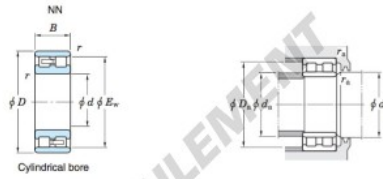

## Roulement à rouleaux NN3048-JTEKT - NN3048-JTEKT

<https://www.123roulement.ca/roulement-palier/roulement-rouleaux/rouleaux/nn3048-jtekt>

Double-row cylindrical roller bearings 

Boundary dimensions (mm)				Basic load ratings (kN)			Limiting speeds (min <sup>-1</sup> )		Bearing No.	
d	D	B	r	F <sub>w</sub>	C <sub>r</sub>	C <sub>0r</sub>	Grease lub.	Oil lub.	Cylindrical bore	Tapered bore
240	360	92	3	330	864	1 590	1 400	1 700	NN3048	

		Mounting dimensions (mm)						(Refer.) Mass (kg)	
Cylindrical bore	Tapered bore	d <sub>a</sub>		d <sub>s</sub>		D <sub>s</sub>	r <sub>s</sub>		
		min.	max.	min.	max.		Cylindrical bore	Tapered bore	
		253	—	—	347	333	2.5	32.8	31.8

### CARACTÉRISTIQUES PRODUIT

Marque	JTEKT
N° Ean13	4549250033551
Diam. intérieur	240 mm
Diam. extérieur	360 mm
Épaisseur	92 mm
Poids	32800 g
Conditionnement	1

[contact@123roulement.ca](mailto:contact@123roulement.ca)