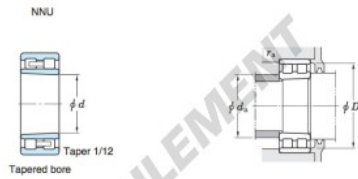

### Double-row cylindrical roller bearings Koyo

| Boundary dimensions (mm) |     |    |                  | Basic load ratings (kN) |                |                |                  | Limiting speeds (min <sup>-1</sup> ) |          | Bearing No.      |              |
|--------------------------|-----|----|------------------|-------------------------|----------------|----------------|------------------|--------------------------------------|----------|------------------|--------------|
| d                        | D   | B  | r <sub>min</sub> | F <sub>w</sub>          | E <sub>w</sub> | C <sub>r</sub> | C <sub>107</sub> | Grease lub.                          | Oil lub. | Cylindrical bore | Tapered bore |
| 130                      | 180 | 50 | 1.5              | 146                     | —              | 216            | 428              | 3 100                                | 3 700    |                  |              |

| Mounting dimensions (mm) |                | Cylindrical bore |      | Tapered bore |      | Refer. Mass (kg) |              |
|--------------------------|----------------|------------------|------|--------------|------|------------------|--------------|
| d <sub>a</sub>           | r <sub>a</sub> | min.             | max. | min.         | max. | Cylindrical bore | Tapered bore |
| 138                      | 1.5            | 143.5            | 148  | 172          | —    | 3.90             | 3.73         |

## CARACTÉRISTIQUES PRODUIT

|                 |               |
|-----------------|---------------|
| Marque          | JTEKT         |
| N° Ean13        | 3663952473123 |
| Diam. intérieur | 130 mm        |
| Diam. extérieur | 180 mm        |
| Épaisseur       | 50 mm         |
| Poids           | 3730 g        |
| Conditionnement | 1             |