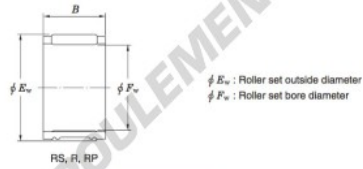

## Roulement à aiguilles R73-20-JTEKT - R73-20-JTEKT

<https://www.123roulement.ca/roulement-palier/roulement-aiguilles/aiguilles/r73-20-jtekt>

Needle roller and cage assemblies — Koyo

Boundary dimensions (mm.)			Basic load ratings (kN)		Limiting speeds (min <sup>-1</sup> )	Bearing No.	Special series (Cage)	[distr.] Mass (g)
$F_w$	$E_w$	$B$	$C_0$	$C_{10}$	Oil lub.			
73	79	20	38.3	86.8	6 600	R73/20	—	84

## CARACTÉRISTIQUES PRODUIT

Marque	JTEKT
N° Ean13	4549250267109
Diam. intérieur	73 mm
Diam. extérieur	79 mm
Épaisseur	20 mm
Poids	84 g
Conditionnement	1

[contact@123roulement.ca](mailto:contact@123roulement.ca)