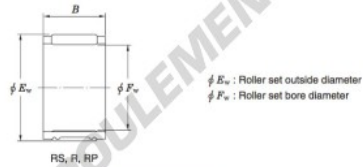

Roulement à aiguilles RF608230-JTEKT - RF608230-JTEKT

<https://www.123roulement.ca/roulement-palier/roulement-aiguilles/aiguilles/rf608230-jtekt>

Needle roller and cage assemblies — Koyo

Boundary dimensions (mm.)			Basic load ratings (kN)		Limiting speeds (min ⁻¹)	Bearing No.	Special series (Cage)	[Ref.] Mass (g)
F_w	E_w	B	C_0	C_{10}	Oil lub.			
60	82	30	118	152	7 000	RF608230	Polyamide	316

CARACTÉRISTIQUES PRODUIT

Marque	JTEKT
N° Ean13	4549250288579
Diam. intérieur	60 mm
Diam. extérieur	82 mm
Épaisseur	30 mm
Poids	316 g
Conditionnement	1

contact@123roulement.ca

+33 359 360 490

CRT4 de Lesquin 60 Rue Du Haut De Sainghin 59273 Fretin FRANCE