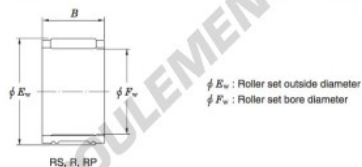

Roulement à aiguilles RS40-20-JTEKT - RS40-20-JTEKT

<https://www.123roulement.ca/roulement-palier/roulement-aiguilles/aiguilles/rs40-20-jtekt>

Needle roller and cage assemblies — Koyo

Boundary dimensions (mm)			Basic load ratings (kN)		Limiting speeds (min ⁻¹)		Bearing No.	Special series (Cage)	[ref.] Mass (g)
F_w	E_w	B	C_0	C_{10}	Oil lub.				
40	47	20	27.6	44.8	11 000	RS40/20	—	54	

CARACTÉRISTIQUES PRODUIT

Marque	JTEKT
N° Ean13	3663952468204
Diam. intérieur	40 mm
Diam. extérieur	47 mm
Épaisseur	20 mm
Poids	54 g
Conditionnement	1

contact@123roulement.ca

+33 359 360 490

CRT4 de Lesquin 60 Rue Du Haut De Sainghin 59273 Fretin FRANCE