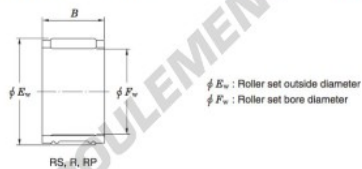

Roulement à aiguilles R40-17-1-JTEKT - R40-17-1-JTEKT

<https://www.123roulement.ca/roulement-palier/roulement-aiguilles/aiguilles/r40-17-1-jtekt>

Needle roller and cage assemblies — Koyo

Boundary dimensions (mm)			Basic load ratings (kN)		Limiting speeds (min ⁻¹)		Bearing No.	Special series (Cage)	[Ref.] Mass (g)
F_w	E_w	B	C_0	C_{10}	Oil lub.				
40	45	17	19.9	37.4	12 000	R40/17-1	—	32	

CARACTÉRISTIQUES PRODUIT

Marque	JTEKT
N° Ean13	3663952468136
Diam. intérieur	40 mm
Diam. extérieur	45 mm
Épaisseur	17 mm
Poids	32 g
Conditionnement	1

contact@123roulement.ca

+33 359 360 490

CRT4 de Lesquin 60 Rue Du Haut De Sainghin 59273 Fretin FRANCE