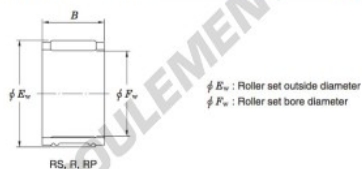

Roulement à aiguilles RF374223-1-JTEKT - RF374223-1-JTEKT

<https://www.123roulement.ca/roulement-palier/roulement-aiguilles/aiguilles/rf374223-1-jtekt>

Needle roller and cage assemblies 

Boundary dimensions (mm.)			Basic load ratings (kN)		Limiting speeds (min ⁻¹)		Bearing No.	Special series (Cage)	[Outer] Mass (g)
F_w	E_w	B	C_0	C_{10}	Oil lub.				
37	42	23	23.8	45.5	13 000		RF374223-1	With single split polyamide	22

CARACTÉRISTIQUES PRODUIT

Marque	JTEKT
N° Ean13	4549250298479
Diam. intérieur	37 mm
Diam. extérieur	42 mm
Épaisseur	23 mm
Poids	22 g
Conditionnement	1
Norme	Sans norme

contact@123roulement.ca

+33 359 360 490