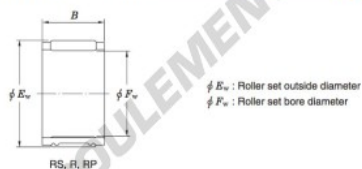

## Roulement à aiguilles 36R4010-JTEKT - 36R4010-JTEKT

<https://www.123roulement.ca/roulement-palier/roulement-aiguilles/aiguilles/36r4010-jtekt>

Needle roller and cage assemblies 

Boundary dimensions (mm.)			Basic load ratings (kN)		Limiting speeds (min <sup>-1</sup> )	Bearing No.	Special series (Cage)	[Outer] Mass (g)
$F_w$	$E_w$	$B$	$C_0$	$C_{10}$	Oil lub.			
36	40	10	9.6	16.5	13 000	36R4010	—	14

## CARACTÉRISTIQUES PRODUIT

Marque	JTEKT
N° Ean13	3663952467795
Diam. intérieur	36 mm
Diam. extérieur	40 mm
Épaisseur	10 mm
Poids	14 g
Conditionnement	1

[contact@123roulement.ca](mailto:contact@123roulement.ca)