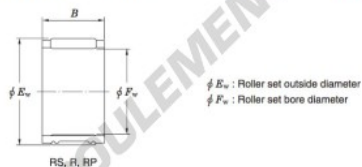

## Cage à aiguilles RP354031-JTEKT - RP354031-JTEKT

<https://www.123roulement.ca/roulement-palier/roulement-aiguilles/cage/rp354031-jtekt>

Needle roller and cage assemblies — Koyo

| Boundary dimensions (mm.) |       |     | Basic load ratings (kN) |          | Limiting speeds (min <sup>-1</sup> ) | Bearing No. | Special series (Cage)                         | [Note] Mass (g) |
|---------------------------|-------|-----|-------------------------|----------|--------------------------------------|-------------|---|-----------------|
| $F_w$                     | $E_w$ | $B$ | $C_o$                   | $C_{10}$ | Oil lub.                             |             |   |                 |
| 35                        | 40    | 31  | 30.6                    | 61.6     | 13 000                               | RP354031    | Welded, Width tolerance special <sup>1)</sup> | 37              |

## CARACTÉRISTIQUES PRODUIT

|                 |               |
|-----------------|---------------|
| Marque          | JTEKT         |
| N° Ean13        | 4549250045622 |
| Diam. intérieur | 35 mm         |
| Diam. extérieur | 40 mm         |
| Epaisseur       | 31 mm         |
| Poids           | 37 g          |
| Conditionnement | 1             |
| Norme           | Sans norme    |