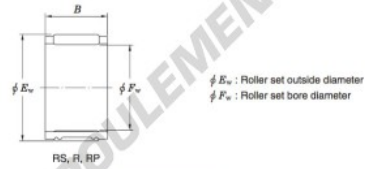

Roulement à aiguilles RF353925-JTEKT - RF353925-JTEKT

<https://www.123roulement.ca/roulement-palier/roulement-aiguilles/aiguilles/rf353925-jtekt>

Needle roller and cage assemblies — Koyo

Boundary dimensions (mm.)			Basic load ratings (kN)		Limiting speeds (min ⁻¹)	Bearing No.	Special series (Cage)	[Outer] Mass (g)
F _w	E _w	B	C ₀	C ₁₀	Oil lub.			
35	39	25	22.0	47.4	14 000	RF353925	With single split polyamide	24

CARACTÉRISTIQUES PRODUIT

Marque	JTEKT
N° Ean13	3663952467597
Diam. intérieur	35 mm
Diam. extérieur	39 mm
Épaisseur	25 mm
Poids	24 g
Conditionnement	1

contact@123roulement.ca

+33 359 360 490

CRT4 de Lesquin 60 Rue Du Haut De Sainghin 59273 Fretin FRANCE