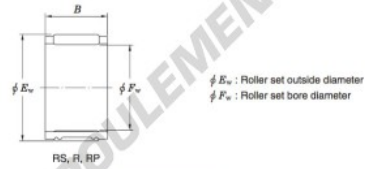

Roulement à aiguilles 34R4238-JTEKT - 34R4238-JTEKT

<https://www.123roulement.ca/roulement-palier/roulement-aiguilles/aiguilles/34r4238-jtekt>

Needle roller and cage assemblies 

Boundary dimensions (mm.)			Basic load ratings (kN)		Limiting speeds (min ⁻¹)	Bearing No.	Special series (Cage)	[ref.] Mass (g)
F_w	E_w	B	C_0	C_{10}	Oil lub.			
34	42	38	49.2	81.9	13 000	34R4238	Width tolerance special ¹⁾	98

CARACTÉRISTIQUES PRODUIT

Marque	JTEKT
N° Ean13	4549250127007
Diam. intérieur	34 mm
Diam. extérieur	42 mm
Épaisseur	38 mm
Poids	98 g
Conditionnement	-

contact@123roulement.ca

+33 359 360 490

CRT4 de Lesquin 60 Rue Du Haut De Sainghin 59273 Fretin FRANCE