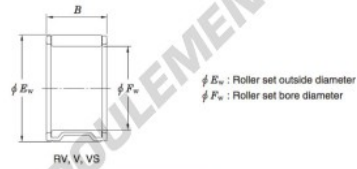

Roulement à aiguilles RV303716-JTEKT - RV303716-JTEKT

<https://www.123roulement.ca/roulement-palier/roulement-aiguilles/aiguilles/rv303716-jtekt>

Needle roller and cage assemblies — Koyo

Boundary dimensions (mm)			Basic load ratings (kN)		Limiting speeds (min ⁻¹)		Bearing No.	Special series (Cage)	[Ref.] Mass (g)
F _w	E _w	B	C _r	C _{0r}	Oil lub.				
30	37	16	21.8	30.3	15 000		RV303716	—	29

CARACTÉRISTIQUES PRODUIT

Marque	JTEKT
N° Ean13	3663952467252
Diam. intérieur	30 mm
Diam. extérieur	37 mm
Épaisseur	16 mm
Poids	29 g
Conditionnement	1

contact@123roulement.ca

+33 359 360 490

CRT4 de Lesquin 60 Rue Du Haut De Sainghin 59273 Fretin FRANCE