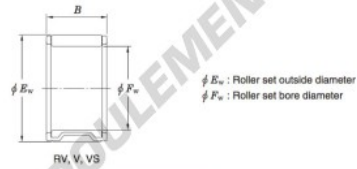

Roulement à aiguilles RV284125-JTEKT - RV284125-JTEKT

<https://www.123roulement.ca/roulement-palier/roulement-aiguilles/aiguilles/rv284125-jtekt>

Needle roller and cage assemblies 

Boundary dimensions (mm)			Basic load ratings (kN)		Limiting speeds (min ⁻¹)	Bearing No.	Special series (Cage)	[ref.] Mass (g)
F _w	E _w	B	C _r	C _{0r}	Oil lub.			
28	41	25	40.2	43.6	14 000	RV284125	—	86

CARACTÉRISTIQUES PRODUIT

Marque	JTEKT
N° Ean13	3663952467115
Diam. intérieur	28 mm
Diam. extérieur	41 mm
Épaisseur	25 mm
Poids	86 g
Conditionnement	1

contact@123roulement.ca

+33 359 360 490

CRT4 de Lesquin 60 Rue Du Haut De Sainghin 59273 Fretin FRANCE