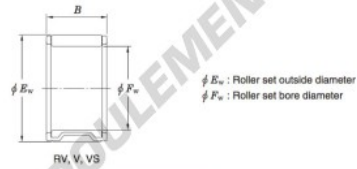

## Roulement à aiguilles RV253733-JTEKT - RV253733-JTEKT

<https://www.123roulement.ca/roulement-palier/roulement-aiguilles/aiguilles/rv253733-jtekt>

Needle roller and cage assemblies 

Boundary dimensions (mm)			Basic load ratings (kN)		Limiting speeds (min <sup>-1</sup> )	Bearing No.	Special series (Cage)	[ref.] Mass (g)
F <sub>w</sub>	E <sub>w</sub>	B	C <sub>r</sub>	C <sub>0r</sub>	Oil lub.			
25	37	33	47.5	55.7	16 000	RV253733	—	96

## CARACTÉRISTIQUES PRODUIT

Marque	JTEKT
N° Ean13	4549250045882
Diam. intérieur	25 mm
Diam. extérieur	37 mm
Épaisseur	33 mm
Poids	96 g
Conditionnement	1

[contact@123roulement.ca](mailto:contact@123roulement.ca)