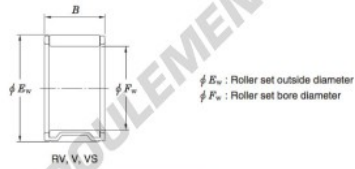

Roulement à aiguilles 25V3530A-JTEKT - 25V3530A-JTEKT

<https://www.123roulement.ca/roulement-palier/roulement-aiguilles/aiguilles/25v3530a-jtekt>

Needle roller and cage assemblies 

Boundary dimensions (mm)			Basic load ratings (kN)		Limiting speeds (min ⁻¹)	Bearing No.	Special series (Cage)	[ref.] Mass (g)
F _w	E _w	B	C _r	C _{0r}	Oil lub.			
25	35	30	39.6	49.0	17 000	25V3530A	—	69

CARACTÉRISTIQUES PRODUIT

Marque	JTEKT
N° Ean13	4549250223662
Diam. intérieur	25 mm
Diam. extérieur	35 mm
Épaisseur	30 mm
Poids	69 g
Conditionnement	1

contact@123roulement.ca

+33 359 360 490

CRT4 de Lesquin 60 Rue Du Haut De Sainghin 59273 Fretin FRANCE