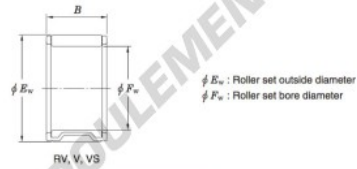

## Roulement à aiguilles RV253320-JTEKT - RV253320-JTEKT

<https://www.123roulement.ca/roulement-palier/roulement-aiguilles/aiguilles/rv253320-jtekt>

Needle roller and cage assemblies — Koyo

Boundary dimensions (mm)			Basic load ratings (kN)		Limiting speeds (min <sup>-1</sup> )		Bearing No.	Special series (Cage)	[ref.] Mass (g)
F <sub>w</sub>	E <sub>w</sub>	B	C <sub>r</sub>	C <sub>0r</sub>	Oil lub.				
25	33	20	24.1	29.8	17 000		RV253320	—	35

## CARACTÉRISTIQUES PRODUIT

Marque	JTEKT
N° Ean13	3663952466873
Diam. intérieur	25 mm
Diam. extérieur	33 mm
Épaisseur	20 mm
Poids	35 g
Conditionnement	1

[contact@123roulement.ca](mailto:contact@123roulement.ca)