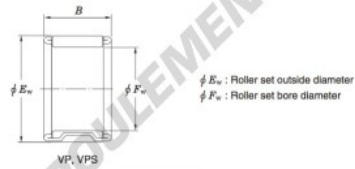

Roulement à aiguilles 25VPU3020B-JTEKT - 25VPU3020B-JTEKT

<https://www.123roulement.ca/roulement-palier/roulement-aiguilles/aiguilles/25vpu3020b-jtekt>

Needle roller and cage assemblies 

Boundary dimensions (mm)			Basic load ratings (kN)		Limiting speeds (min ⁻¹)	Bearing No.	Special series (Cage)	[ref.] Mass (g)
F_w	E_w	B	C_0	C_{10}	Oil lub.			
25	30	20	18.6	25.3	18 000	25VPU3020B	Double split	16

CARACTÉRISTIQUES PRODUIT

Marque	JTEKT
N° Ean13	3663952466781
Diam. intérieur	25 mm
Diam. extérieur	30 mm
Épaisseur	20 mm
Poids	16 g
Conditionnement	1

contact@123roulement.ca

+33 359 360 490

CRT4 de Lesquin 60 Rue Du Haut De Sainghin 59273 Fretin FRANCE