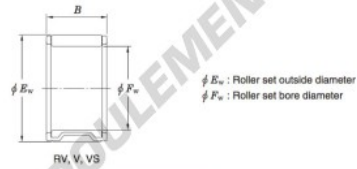

Roulement à aiguilles RV223216-JTEKT - RV223216-JTEKT

<https://www.123roulement.ca/roulement-palier/roulement-aiguilles/aiguilles/rv223216-jtekt>

Needle roller and cage assemblies 

Boundary dimensions (mm)			Basic load ratings (kN)		Limiting speeds (min ⁻¹)		Bearing No.	Special series (Cage)	[ref.] Mass (g)
F _w	E _w	B	C _r	C _{0r}	Oil lub.				
22	32	16	21.1	21.3	19 000		RV223216	—	35

CARACTÉRISTIQUES PRODUIT

Marque	JTEKT
N° Ean13	3663952466637
Diam. intérieur	22 mm
Diam. extérieur	32 mm
Épaisseur	16 mm
Poids	35 g
Conditionnement	1

contact@123roulement.ca

+33 359 360 490

CRT4 de Lesquin 60 Rue Du Haut De Sainghin 59273 Fretin FRANCE