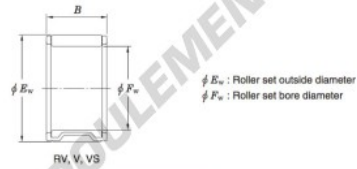

Roulement à aiguilles 20VS2612-JTEKT - 20VS2612-JTEKT

<https://www.123roulement.ca/roulement-palier/roulement-aiguilles/aiguilles/20vs2612-jtekt>

Needle roller and cage assemblies — Koyo

Boundary dimensions (mm)			Basic load ratings (kN)		Limiting speeds (min ⁻¹)	Bearing No.	Special series (Cage)	[distr.] Mass (g)
F _w	E _w	B	C ₀	C ₁₀	Oil lub.			
20	26	11.6	10.7	11.9	22 000	20VS2612	Width tolerance special ¹⁾	12

CARACTÉRISTIQUES PRODUIT

Marque	JTEKT
N° Ean13	3663952466361
Diam. intérieur	20 mm
Diam. extérieur	26 mm
Épaisseur	11.6 mm
Poids	12 g
Conditionnement	1

contact@123roulement.ca

+33 359 360 490

CRT4 de Lesquin 60 Rue Du Haut De Sainghin 59273 Fretin FRANCE