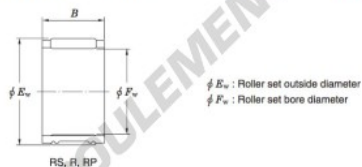

Roulement à aiguilles R17-15-JTEKT - R17-15-JTEKT

<https://www.123roulement.ca/roulement-palier/roulement-aiguilles/aiguilles/r17-15-jtekt>

Needle roller and cage assemblies — Koyo

Boundary dimensions (mm.)			Basic load ratings (kN)		Limiting speeds (min ⁻¹)		Bearing No.	Special series (Cage)	[ref.] Mass (g)
F_w	E_w	B	C_0	C_{10}	Oil lub.				
17	21	15	10.7	15.0	26 000		R17/15	—	10

CARACTÉRISTIQUES PRODUIT

Marque	JTEKT
N° Ean13	3663952466217
Diam. intérieur	17 mm
Diam. extérieur	21 mm
Épaisseur	15 mm
Poids	10 g
Conditionnement	1

contact@123roulement.ca

+33 359 360 490

CRT4 de Lesquin 60 Rue Du Haut De Sainghin 59273 Fretin FRANCE