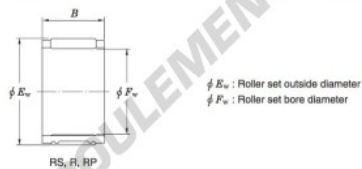

Roulement à aiguilles RS16-24-JTEKT - RS16-24-JTEKT

<https://www.123roulement.ca/roulement-palier/roulement-aiguilles/aiguilles/rs16-24-jtekt>

Needle roller and cage assemblies 

Boundary dimensions (mm.)			Basic load ratings (kN)		Limiting speeds (min ⁻¹)		Bearing No.	Special series (Cage)	[ref.] Mass (g)
F_w	E_w	B	C_0	C_{10}	Oil lub.				
16	22	24	20.4	25.6	26 000	RS16/24	Width tolerance special ¹⁾	23	

CARACTÉRISTIQUES PRODUIT

Marque	JTEKT
N° Ean13	3663952466156
Diam. intérieur	16 mm
Diam. extérieur	22 mm
Épaisseur	24 mm
Poids	23 g
Conditionnement	1

contact@123roulement.ca

+33 359 360 490

CRT4 de Lesquin 60 Rue Du Haut De Sainghin 59273 Fretin FRANCE