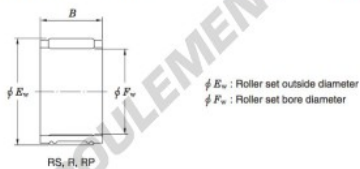

Roulement à aiguilles VS15-20-JTEKT - VS15-20-JTEKT

<https://www.123roulement.ca/roulement-palier/roulement-aiguilles/aiguilles/vs15-20-jtekt>

Needle roller and cage assemblies 

Boundary dimensions (mm.)			Basic load ratings (kN)		Limiting speeds (min ⁻¹)		Bearing No.	Special series (Cage)	[ref.] Mass (g)
F_w	E_w	B	C_0	C_{10}	Oil lub.				
15	20	20	16.2	21.2	29 000	VS15/20	—	12	

CARACTÉRISTIQUES PRODUIT

Marque	JTEKT
N° Ean13	3663952466088
Diam. intérieur	15 mm
Diam. extérieur	20 mm
Épaisseur	20 mm
Poids	12 g
Conditionnement	1

contact@123roulement.ca

+33 359 360 490

CRT4 de Lesquin 60 Rue Du Haut De Sainghin 59273 Fretin FRANCE