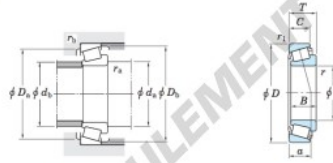

Boundary dimensions (mm)							Basic load ratings (kN)		Limiting speeds (min <sup>-1</sup> )	
d	D	T	B	C	r max.	r1 min.	C <sub>r</sub>	C <sub>10</sub>	Grease lub.	Oil lub.
60.325	127.000	44.450	44.450	34.925	1.6	3.2	208	269	3 300	4 400

Bearing No.		Load center (mm)	Mounting dimensions (mm)					Constant	Axial load factors		(Refer.) Mass (kg)		
Inner ring	Outer ring	a	d <sub>a</sub>	d <sub>b</sub>	D <sub>a</sub>	D <sub>b</sub>	r <sub>a</sub> max.	r <sub>b</sub> max.	e	Y <sub>1</sub>	Y <sub>2</sub>	Inner ring	Outer ring
65237A	65500	35.2	78.0	71.0	107.0	119.0	1.6	3.2	0.49	1.23	0.68	1.59	1.02

### CARACTÉRISTIQUES PRODUIT

Marque	JTEKT
N° Ean13	3663952428413
Diam. intérieur	60.325 mm
Diam. extérieur	127 mm
Épaisseur	44.45 mm
Conditionnement	1

[contact@123roulement.ca](mailto:contact@123roulement.ca)