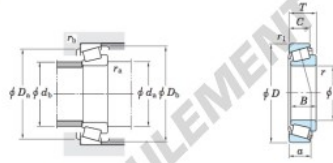

## Roulement conique 369A-362A-JTEKT - 369A-362A-JTEKT

<https://www.123roulement.ca/roulement-palier/roulement-rouleaux/conique/369a-362a-jtekt>

Single-row tapered roller bearings  
inch series Koyo

Boundary dimensions (mm)							Basic load ratings (kN)		Limiting speeds (min <sup>-1</sup> )	
<i>d</i>	<i>D</i>	<i>T</i>	<i>B</i>	<i>C</i>	<i>r</i> <sub>max.</sub>	<i>r</i> <sub>1</sub> min.	<i>C</i> <sub>r</sub>	<i>C</i> <sub>10</sub>	Grease lub.	Oil lub.
47.625	88.900	20.638	22.225	16.513	3.6	1.2	74.3	87.3	4 400	5 800

Bearing No.		Load center (mm) <i>a</i>	Mounting dimensions (mm)						Constant <i>e</i>	Axial load factors		(Refer to Mass (kg))	
Inner ring	Outer ring		<i>d</i> <sub>a</sub>	<i>d</i> <sub>b</sub>	<i>D</i> <sub>a</sub>	<i>D</i> <sub>b</sub>	<i>r</i> <sub>a</sub> max.	<i>r</i> <sub>b</sub> max.		<i>Y</i> <sub>1</sub>	<i>Y</i> <sub>2</sub>	Inner ring	Outer ring
369A	362A	16.1	60.0	53.0	81.0	84.0	3.6	1.2	0.32	1.88	1.03	0.373	0.164

### CARACTÉRISTIQUES PRODUIT

Marque	JTEKT
N° Ean13	3663952427348
Diam. intérieur	47.625 mm
Diam. extérieur	88.9 mm
Épaisseur	20.638 mm
Conditionnement	1

[contact@123roulement.ca](mailto:contact@123roulement.ca)