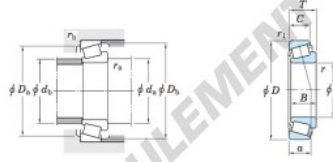

## Roulement conique 25590-25526-JTEKT - 25590-25526-JTEKT

<https://www.123roulement.ca/roulement-palier/roulement-rouleaux/conique/25590-25526-jtekt>

Single-row tapered roller bearings inch series Koyo

Boundary dimensions (mm)							Basic load ratings (kN)		Limiting speeds (min <sup>-1</sup> )	
<i>d</i>	<i>D</i>	<i>T</i>	<i>B</i>	<i>C</i>	<i>r</i> <sub>max.</sub>	<i>r</i> <sub>1</sub> <sub>min.</sub>	<i>C</i> <sub>r</sub>	<i>C</i> <sub>10</sub>	Grease lub.	Oil lub.
45.618	85.000	23.812	25.400	19.050	3.6	2.4	77.2	100	4 800	6 300

Bearing No.		Load center (mm)	Mounting dimensions (mm)						Constant	Axial load factors		(Refer.) Mass (kg)	
Inner ring	Outer ring	<i>a</i>	<i>d</i> <sub>a</sub>	<i>d</i> <sub>b</sub>	<i>D</i> <sub>a</sub>	<i>D</i> <sub>b</sub>	<i>r</i> <sub>a</sub> <sub>max.</sub>	<i>r</i> <sub>b</sub> <sub>max.</sub>	<i>e</i>	<i>Y</i> <sub>1</sub>	<i>Y</i> <sub>2</sub>	Inner ring	Outer ring
25590	25526	17.5	58.0	51.0	74.0	78.0	3.6	2.4	0.33	1.79	0.99	0.344	0.241

### CARACTÉRISTIQUES PRODUIT

Marque	JTEKT
N° Ean13	3663952427294
Diam. intérieur	45.618 mm
Diam. intérieur	1.796" inch
Diam. extérieur	85 mm
Diam. extérieur	3.346" inch
Epaisseur	23.812 mm
Epaisseur	15/16" inch
Conditionnement	1