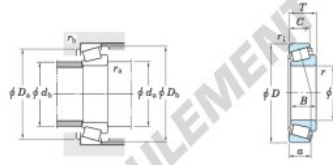

Boundary dimensions (mm)							Basic load ratings (kN)		Limiting speeds (min <sup>-1</sup> )	
<i>d</i>	<i>D</i>	<i>T</i>	<i>B</i>	<i>C</i>	<i>r</i> <sub>max.</sub>	<i>r</i> <sub>1</sub> min.	<i>C</i> <sub>r</sub>	<i>C</i> <sub>10</sub>	Grease lub.	Oil lub.
45.242	79.974	19.842	19.842	15.080	3.6	0.8	57.1	73.5	4 900	6 500

Bearing No.		Load center (mm) <i>a</i>	Mounting dimensions (mm)						Constant <i>e</i>	Axial load factors		(Refer.) Mass (kg)	
Inner ring	Outer ring		<i>d</i> <sub>a</sub>	<i>d</i> <sub>b</sub>	<i>D</i> <sub>a</sub>	<i>D</i> <sub>b</sub>	<i>r</i> <sub>a</sub> max.	<i>r</i> <sub>b</sub> max.		<i>Y</i> <sub>1</sub>	<i>Y</i> <sub>2</sub>	Inner ring	Outer ring
LM603049	LM603014	17.5	57.0	50.0	71.0	74.0	3.6	0.8	0.43	1.41	0.77	0.243	0.152