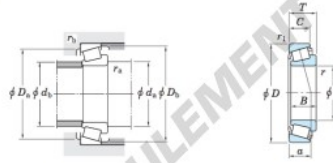

## Roulement conique 16137-16284-JTEKT - 16137-16284-JTEKT

<https://www.123roulement.ca/roulement-palier/roulement-rouleaux/conique/16137-16284-jtekt>

Single-row tapered roller bearings  
inch series

Koyo

Boundary dimensions (mm)							Basic load ratings (kN)		Limiting speeds (min <sup>-1</sup> )	
<i>d</i>	<i>D</i>	<i>T</i>	<i>B</i>	<i>C</i>	<i>r</i> <sub>max.</sub>	<i>r</i> <sub>1</sub> min.	<i>C</i> <sub>r</sub>	<i>C</i> <sub>10</sub>	Grease lub.	Oil lub.
34.925	72.238	20.638	20.638	15.875	3.6	1.2	49.7	61.3	5 600	7 400

Bearing No.		Load center (mm)	Mounting dimensions (mm)						Constant	Axial load factors		(Refer.) Mass (kg)	
Inner ring	Outer ring	<i>a</i>	<i>d</i> <sub>a</sub>	<i>d</i> <sub>b</sub>	<i>D</i> <sub>a</sub>	<i>D</i> <sub>b</sub>	<i>r</i> <sub>a</sub> max.	<i>r</i> <sub>b</sub> max.	<i>e</i>	<i>Y</i> <sub>1</sub>	<i>Y</i> <sub>2</sub>	Inner ring	Outer ring
16137	16284	16.6	46.5	40.5	63.0	67.0	3.6	1.2	0.40	1.49	0.82	0.236	0.144

### CARACTÉRISTIQUES PRODUIT

Marque	JTEKT
N° Ean13	3663952426310
Diam. intérieur	34.925 mm
Diam. extérieur	72.238 mm
Épaisseur	20.638 mm
Conditionnement	1

[contact@123roulement.ca](mailto:contact@123roulement.ca)