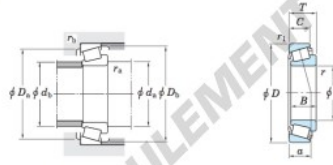

## Roulement conique 16137-16284-JTEKT - 16137-16284-JTEKT

<https://www.123roulement.ca/roulement-palier/roulement-rouleaux/conique/16137-16284-jtekt>

Single-row tapered roller bearings  
inch series

Koyo

Boundary dimensions (mm)							Basic load ratings (kN)		Limiting speeds (min <sup>-1</sup> )	
<i>d</i>	<i>D</i>	<i>T</i>	<i>B</i>	<i>C</i>	<i>r</i> <sub>max.</sub>	<i>r</i> <sub>1</sub> <sub>min.</sub>	<i>C</i> <sub>r</sub>	<i>C</i> <sub>10</sub>	Grease lub.	Oil lub.
34.925	72.238	20.638	20.638	15.875	3.6	1.2	49.7	61.3	5 600	7 400

Bearing No.		Load center (mm)	Mounting dimensions (mm)						Constant	Axial load factors		(Refer)	
Inner ring	Outer ring	<i>a</i>	<i>d</i> <sub>a</sub>	<i>d</i> <sub>b</sub>	<i>D</i> <sub>a</sub>	<i>D</i> <sub>b</sub>	<i>r</i> <sub>a</sub> <sub>max.</sub>	<i>r</i> <sub>b</sub> <sub>max.</sub>	<i>e</i>	<i>Y</i> <sub>1</sub>	<i>Y</i> <sub>2</sub>	Inner ring	Outer ring
16137	16284	16.6	46.5	40.5	63.0	67.0	3.6	1.2	0.40	1.49	0.82	0.236	0.144

### CARACTÉRISTIQUES PRODUIT

Marque	JTEKT
N° Ean13	3663952426310
Diam. intérieur	34.925 mm
Diam. extérieur	72.238 mm
Épaisseur	20.638 mm
Conditionnement	1

[contact@123roulement.ca](mailto:contact@123roulement.ca)