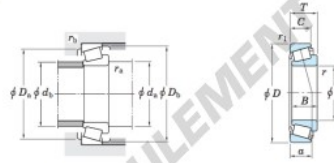

## Roulement conique 16137-16284-JTEKT - 16137-16284-JTEKT

<https://www.123roulement.ca/roulement-palier/roulement-rouleaux/conique/16137-16284-jtekt>

Single-row tapered roller bearings  
inch series

Koyo

Boundary dimensions (mm)							Basic load ratings (kN)		Limiting speeds (min <sup>-1</sup> )	
<i>d</i>	<i>D</i>	<i>T</i>	<i>B</i>	<i>C</i>	<i>r</i> <sub>max.</sub>	<i>r</i> <sub>1</sub> <sub>min.</sub>	<i>C</i> <sub>r</sub>	<i>C</i> <sub>10</sub>	Grease lub.	Oil lub.
34.925	72.238	20.638	20.638	15.875	3.6	1.2	49.7	61.3	5 600	7 400

Bearing No.		Load center (mm)	Mounting dimensions (mm)						Constant	Axial load factors		(Refer.) Mass (kg)	
Inner ring	Outer ring	<i>a</i>	<i>d</i> <sub>a</sub>	<i>d</i> <sub>b</sub>	<i>D</i> <sub>a</sub>	<i>D</i> <sub>b</sub>	<i>r</i> <sub>a</sub> <sub>max.</sub>	<i>r</i> <sub>b</sub> <sub>max.</sub>	<i>e</i>	<i>Y</i> <sub>1</sub>	<i>Y</i> <sub>2</sub>	Inner ring	Outer ring
16137	16284	16.6	46.5	40.5	63.0	67.0	3.6	1.2	0.40	1.49	0.82	0.236	0.144

### CARACTÉRISTIQUES PRODUIT

Marque	JTEKT
N° Ean13	3663952426310
Diam. intérieur	34.925 mm
Diam. extérieur	72.238 mm
Épaisseur	20.638 mm
Conditionnement	1

[contact@123roulement.ca](mailto:contact@123roulement.ca)