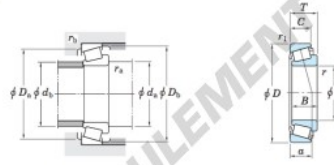

## Roulement conique 16137-16284-JTEKT - 16137-16284-JTEKT

<https://www.123roulement.ca/roulement-palier/roulement-rouleaux/conique/16137-16284-jtekt>

Single-row tapered roller bearings  
inch series

Koyo

Boundary dimensions (mm)							Basic load ratings (kN)		Limiting speeds (min <sup>-1</sup> )	
<i>d</i>	<i>D</i>	<i>T</i>	<i>B</i>	<i>C</i>	<i>r</i> <sub>max.</sub>	<i>r</i> <sub>1</sub> <sub>min.</sub>	<i>C</i> <sub>r</sub>	<i>C</i> <sub>10</sub>	Grease lub.	Oil lub.
34.925	72.238	20.638	20.638	15.875	3.6	1.2	49.7	61.3	5 600	7 400

Bearing No.		Load center (mm)	Mounting dimensions (mm)						Constant	Axial load factors		(Refer to) Mass (kg)	
Inner ring	Outer ring	<i>a</i>	<i>d</i> <sub>a</sub>	<i>d</i> <sub>b</sub>	<i>D</i> <sub>a</sub>	<i>D</i> <sub>b</sub>	<i>r</i> <sub>a</sub> <sub>max.</sub>	<i>r</i> <sub>b</sub> <sub>max.</sub>	<i>e</i>	<i>Y</i> <sub>1</sub>	<i>Y</i> <sub>2</sub>	Inner ring	Outer ring
16137	16284	16.6	46.5	40.5	63.0	67.0	3.6	1.2	0.40	1.49	0.82	0.236	0.144

### CARACTÉRISTIQUES PRODUIT

Marque	JTEKT
N° Ean13	3663952426310
Diam. intérieur	34.925 mm
Diam. extérieur	72.238 mm
Épaisseur	20.638 mm
Conditionnement	1

[contact@123roulement.ca](mailto:contact@123roulement.ca)