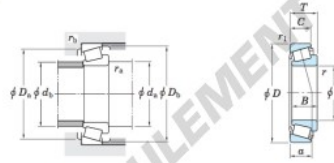

## Roulement conique 16137-16284-JTEKT - 16137-16284-JTEKT

<https://www.123roulement.ca/roulement-palier/roulement-rouleaux/conique/16137-16284-jtekt>

Single-row tapered roller bearings  
inch series

Koyo

Boundary dimensions (mm)							Basic load ratings (kN)		Limiting speeds (min <sup>-1</sup> )	
<i>d</i>	<i>D</i>	<i>T</i>	<i>B</i>	<i>C</i>	<i>r</i> <sub>max.</sub>	<i>r</i> <sub>1</sub> <sub>min.</sub>	<i>C</i> <sub>r</sub>	<i>C</i> <sub>10</sub>	Grease lub.	Oil lub.
34.925	72.238	20.638	20.638	15.875	3.6	1.2	49.7	61.3	5 600	7 400

Bearing No.		Load center (mm)	Mounting dimensions (mm)						Constant	Axial load factors		(Refer)	
Inner ring	Outer ring	<i>a</i>	<i>d</i> <sub>a</sub>	<i>d</i> <sub>b</sub>	<i>D</i> <sub>a</sub>	<i>D</i> <sub>b</sub>	<i>r</i> <sub>a</sub> <sub>max.</sub>	<i>r</i> <sub>b</sub> <sub>max.</sub>	<i>e</i>	<i>Y</i> <sub>1</sub>	<i>Y</i> <sub>2</sub>	Inner ring	Outer ring
16137	16284	16.6	46.5	40.5	63.0	67.0	3.6	1.2	0.40	1.49	0.82	0.236	0.144

### CARACTÉRISTIQUES PRODUIT

Marque	JTEKT
N° Ean13	3663952426310
Diam. intérieur	34.925 mm
Diam. extérieur	72.238 mm
Épaisseur	20.638 mm
Conditionnement	1

[contact@123roulement.ca](mailto:contact@123roulement.ca)