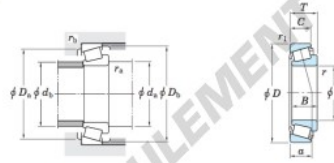

| Boundary dimensions (mm) |          |          |          |          |                          |                            | Basic load ratings (kN) |                        | Limiting speeds (min <sup>-1</sup> ) |          |
|--------------------------|----------|----------|----------|----------|--------------------------|----------------------------|-------------------------|------------------------|--------------------------------------|----------|
| <i>d</i>                 | <i>D</i> | <i>T</i> | <i>B</i> | <i>C</i> | <i>r</i> <sub>max.</sub> | <i>r</i> <sub>1</sub> min. | <i>C</i> <sub>r</sub>   | <i>C</i> <sub>10</sub> | Grease lub.                          | Oil lub. |
| 34.925                   | 72.238   | 20.638   | 20.638   | 15.875   | 3.6                      | 1.2                        | 49.7                    | 61.3                   | 5 600                                | 7 400    |