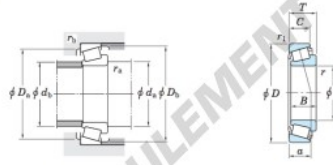

Boundary dimensions (mm)							Basic load ratings (kN)		Limiting speeds (min <sup>-1</sup> )	
<i>d</i>	<i>D</i>	<i>T</i>	<i>B</i>	<i>C</i>	<i>r</i> <sub>max.</sub>	<i>r</i> <sub>1</sub> min.	<i>C</i> <sub>r</sub>	<i>C</i> <sub>10</sub>	Grease lub.	Oil lub.
29.987	62.000	16.002	16.566	14.288	1.6	1.6	38.0	40.6	6 700	8 900

Bearing No.		Load center (mm)	Mounting dimensions (mm)						Constant	Axial load factors		(Refer.) Mass (kg)	
Inner ring	Outer ring	<i>a</i>	<i>d</i> <sub>a</sub>	<i>d</i> <sub>b</sub>	<i>D</i> <sub>a</sub>	<i>D</i> <sub>b</sub>	<i>r</i> <sub>a</sub> max.	<i>r</i> <sub>b</sub> max.	<i>e</i>	<i>Y</i> <sub>1</sub>	<i>Y</i> <sub>2</sub>	Inner ring	Outer ring
17118	17244	12.7	37.0	34.5	54.0	57.0	1.6	1.6	0.38	1.57	0.86	0.135	0.090

### CARACTÉRISTIQUES PRODUIT

Marque	JTEKT
N° Ean13	3663952425955
Diam. intérieur	29.987 mm
Diam. extérieur	62 mm
Épaisseur	16.002 mm
Conditionnement	1

[contact@123roulement.ca](mailto:contact@123roulement.ca)