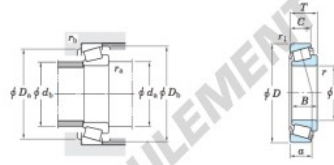

Koyo

| Boundary dimensions (mm) | | | | | | | Basic load ratings (kN) | | Limiting speeds (min ⁻¹) | |
|--------------------------|----------|----------|----------|----------|--------------------------|----------------------------|-------------------------|------------------------|--------------------------------------|----------|
| <i>d</i> | <i>D</i> | <i>T</i> | <i>B</i> | <i>C</i> | <i>r</i> _{max.} | <i>r</i> ₁ min. | <i>C</i> _r | <i>C</i> ₁₀ | Grease lub. | Oil lub. |
| 133.350 | 177.008 | 25.400 | 26.195 | 20.638 | 1.6 | 1.6 | 141 | 278 | 1 900 | 2 500 |

| Bearing No. | | Load center (mm) | Mounting dimensions (mm) | | | | | Constant | Axial load factors | | (Refer to) | | |
|-------------|------------|------------------|--------------------------|-----------------------|-----------------------|-----------------------|----------------------------|----------------------------|--------------------|-----------------------|-----------------------|------------|------------|
| Inner ring | Outer ring | <i>a</i> | <i>d</i> _a | <i>d</i> _b | <i>D</i> _a | <i>D</i> _b | <i>r</i> _a max. | <i>r</i> _b max. | <i>e</i> | <i>Y</i> ₁ | <i>Y</i> ₂ | Inner ring | Outer ring |
| L327249 | L327210 | 29.1 | 142.0 | 145.0 | 164.0 | 169.0 | 1.6 | 1.6 | 0.35 | 1.72 | 0.95 | 1.14 | 0.543 |