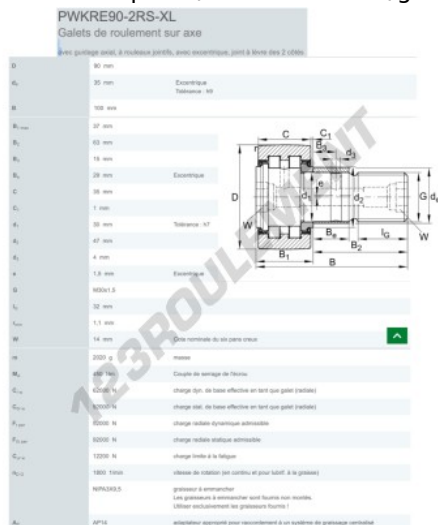

Galet de came avec axe PWKRE90-2RS-INA - PWKRE90-2RS-XL-INA

<https://www.123roulement.ca/roulement-palier/roulement-bille/galet-came-axe/pwkre90-2rs-xl-ina>

CARACTÉRISTIQUES PRODUIT

Marque	INA
N° Ean13	3616060459022
Diam. intérieur	35 mm
Diam. extérieur	90 mm
Épaisseur	100 mm
Poids	2020 g
Conditionnement	1