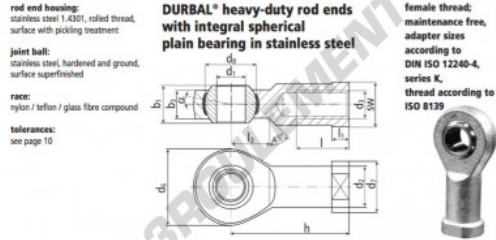

Rotule SI

BEF10SO-61-501-DURBAL - BEF10-SO-DURBAL

<https://www.123roulement.ca/roulement-palier/rotule/si/bef10-so-durbal>

BEF10SO-61-501

| order number | | measurements [mm] | | | | | | | | | | |
|--------------|--------------------------------------|-------------------|----------------|----------------|--------------------|--------------------|----------------|--------------------|--------------------|-------------------|--|--|
| type | right hand thread / left hand thread | d ₁ | d ₂ | d ₃ | d ₆ | d ₇ | d ₈ | b ₁ | b ₃ | | | |
| BEF 10SO -61 | -501 | 10 | 15,0 | M 10 x 1,25 | 28 | 19 | 19,00 | 14 | 10,5 | | | |
| type | | measurements [mm] | | | | | | | weight | basic load rating | | |
| h | l | l ₁ | l ₃ | SW | α ₁ [°] | α ₂ [°] | [kg] | C ₀ [N] | C ₀ [N] | | | |
| BEF 10SO | 43 | 20 | 6,5 | 15 | 17 | 13,5 | 8,0 | 0,074 | 6400 | 18300 | | |

CARACTÉRISTIQUES PRODUIT

| | |
|-----------------|-------------------|
| Marque | DURBAL |
| N° Ean13 | 3663952509433 |
| Diam. intérieur | 10 mm |
| Diam. extérieur | 28 mm |
| Épaisseur | 14 mm |
| Type | SI |
| Poids | 74 g |
| Filetage | Filetage à droite |
| Lubrification | sans |
| Conditionnement | 1 |