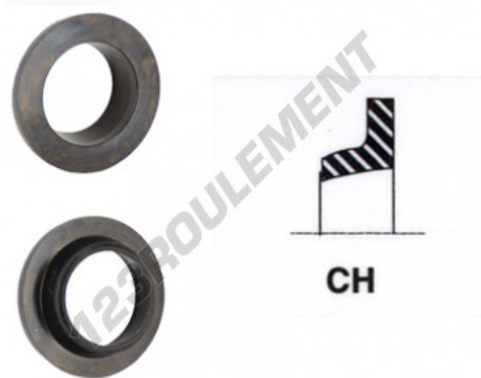

Joint pneumatique CH-4X9X5-NBR90 - CH-4X9X5-NBR90

<https://www.123roulement.ca/joint-etancheite/joint/pneumatique/ch-4x9x5-nbr90>

CARACTÉRISTIQUES PRODUIT

Marque	GEN
Diam. intérieur	4 mm
Diam. extérieur	9 mm
Epaisseur	5 mm
Matière	NBR
Type	CH
Dureté	90 s
Conditionnement	1