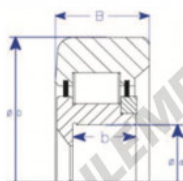

Roulement de guidage MG306DDL-2-ENDURO - MG306-DDL-2-ENDURO

<https://www.123roulement.ca/roulement-palier/roulement-bille/guidage/mg306-ddl-2-enduro>

E
Non-Threaded Shoulder

Style IV Roller Bearing

Part Number	Style	Inner Diameter, d	Outer Diameter, D	Inner Ring Width, b	Outer Ring Width, B	Radius, R	Dynamic Capacity	Static Capacity
MG 306 DDL-2	IV-a Non threaded shoulder	30,000 mm	75,70 mm	16 mm	24,000 mm	6,000 mm	57,100 kN	67,100 kN

CARACTÉRISTIQUES PRODUIT

Marque	ENDURO
N° Ean13	3616060581822
Diam. intérieur	30 mm
Diam. extérieur	75.2 mm
Epaisseur	24 mm
Poids	150 g
Charge dynamique	57.1 kN
Charge statique	67.1 kN
Conditionnement	-
Norme	-