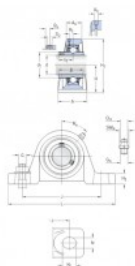

Palier - 2 fixations UCP209-H-SKF - UCP209-H-SKF

<https://www.123roulement.ca/roulement-palier/paliers/palier-fonte-2/ucp209-h-skf>

DIMENSIONS	
d	45 mm
d ₁	+0.08 mm
d ₂	55 mm
d ₃	35 mm
D	142 mm
R ₁	8 mm
H	54 mm
H ₁	39 mm
H ₂	338 mm
J	146 mm
J ₁	max 320 mm
J ₂	min 347 mm
K	129.5 mm
K ₁	57 mm
K ₂	25 mm
K ₃	32.2 mm
TIRU FIXTE	
R ₁	1/16-28 UNF
R ₂	8 mm
R ₃	45°
RACCORS DE BRASSAGE	
D ₁	6.6 mm
D ₂	7.96 mm
D ₃	1/16-28 UNF

CARACTÉRISTIQUES PRODUIT

Marque	SKF
N° Ean13	7316579752527
Diamètre de l'arbre	45 mm
Nb de fixation	2
Serrage	Bague de blocage excentrique
Entraxe de fixation	146 mm
Matière	fonte
Conditionnement	1
Norme	Sans norme