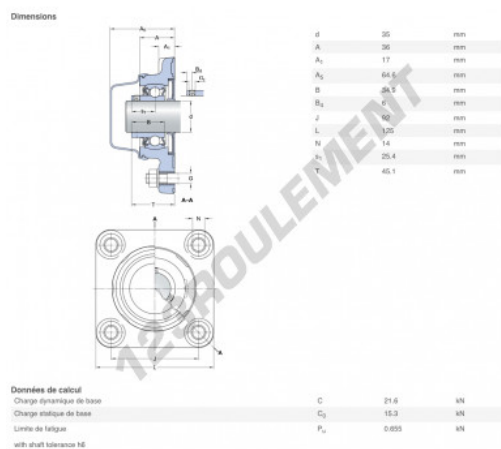

## Palier - 4 fixations

### F4BC-35M-CPSS-DFH-SKF - F4BC-35M-CPSS-DFH-SKF

<https://www.123roulement.ca/roulement-palier/paliers/palier-fonte-4/f4bc-35m-cpss-dfh-skf>

## CARACTÉRISTIQUES PRODUIT

Marque	SKF
N° Ean13	7316577855978
Diamètre de l'arbre	35 mm
Nb de fixation	4
Serrage	Bague de blocage excentrique
Entraxe de fixation	92 mm
Matière	POLYPROPYLÈNE ALIMENTAIRE
Poids	792 g
Conditionnement	1
Norme	Sans norme